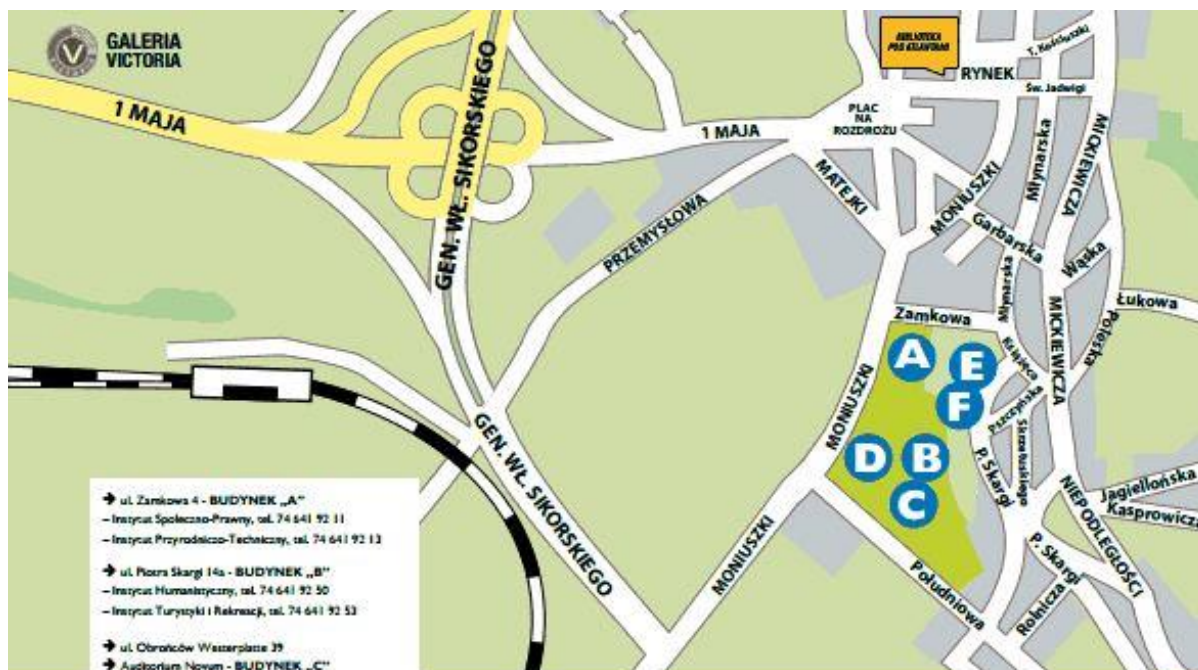

The Angelus Silesius University of Applied Sciences in Wałbrzych
Państwowa Wyższa Szkoła Zawodowa im. Angelusa Silesiusa w Wałbrzychu

Erasmus Code: PL WALBRZY04
Address: Zamkowa 4, 58-300 Wałbrzych, Poland
www.pwsz.com.pl

ERASMUS+ 2021/2022
Practical information for incoming students

ACCOMMODATION

The students of The Angelus Silesius University of Applied Sciences in Wałbrzych can stay at a dormitory (E, F) or rent a private room. Dormitories are usually cheaper, but you need to apply early to get a room or bed. If you choose our dormitory please remember to send us the "Accommodation form".

Manager of student's dormitory:

Kamila Wójcik (Zamkowa St. 4, building A, room 301), e-mail: kwojcik@pwsz.com.pl, tel.: +48 746419232

Campus map

- → ul. Zamkowa 4 - BUDYNEK „A”
  – Instytut Społeczno-Prawny, tel. 74 641 92 11
  – Instytut Przyrodniczo-Techniczny, tel. 74 641 92 13
- → ul. Piłsudskiego 14a - BUDYNEK „B”
  – Instytut Humanistyczny, tel. 74 641 92 50
  – Instytut Turystyki i Rekreacji, tel. 74 641 92 53
- → ul. Obronców Westerplatte 39
  → Auditorium Novum - BUDYNEK „C”
- → Willsa Dalry - BUDYNEK „D”
- → Akademicki - BUDYNEK „E” i „F”